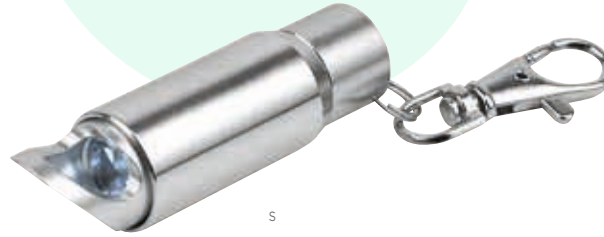

R

N

A

DPO 030 LLAVERO DESTAPADOR KINZIG

MATERIAL: Plástico
MEDIDA: 3.1 x 12.3 cm
ÁREA DE IMPRESIÓN: 2 x 3 cm
TÉCNICA DE IMPRESIÓN: Serigrafía / Tampografía
COLORES: A/N/R

Llavero destapador con lámpara de 1 LED y flexómetro de cinta metálica de 1 m.
Incluye 3 baterías de botón.

LAM 050 LÁMPARA DESTAPADOR LEO

MATERIAL: Aluminio
MEDIDA: 2 x 7.2 cm
ÁREA DE IMPRESIÓN: 1.5 x 2.7 cm
TÉCNICA DE IMPRESIÓN: Láser / Pantógrafo / Serigrafía
COLORES: A/R/S
COLORES GTM: A/R/S

Llavero lámpara de 3 LEDS con 3 baterías de botón.
Incluye gancho, destapador y cuña abrelatas.

S

A

R

DPO 029 LLAVERO DESTAPADOR KAZAN

MATERIAL: Plástico
MEDIDA: 3.9 x 7 cm
ÁREA DE IMPRESIÓN: 2 x 1.5 cm
TÉCNICA DE IMPRESIÓN: Serigrafía / Tampografía
COLORES: A/B/R

Llavero destapador con lámpara de 1 LED.
Incluye 2 baterías de botón.

R

A

B