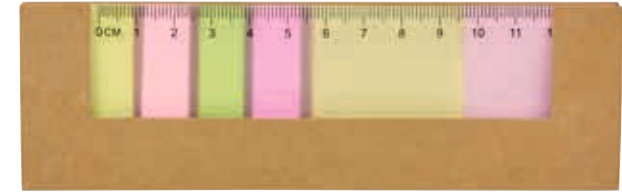

HL 6030 PORTA NOTAS LULE

MATERIAL: Cartón / Papel / Plástico
MEDIDA: 16 x 5 cm
ÁREA DE IMPRESIÓN: 14 x 1.5 cm
TÉCNICA DE IMPRESIÓN: Serigrafía
COLORES: Beige

Incluye notas adhesibles: 25 amarillas, 25 rosas y banderas de colores. Regla de 12 cm en la cubierta.