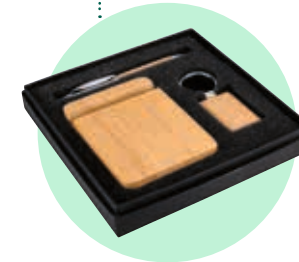

61100 SET LUBOKA

MATERIAL: Madera
MEDIDA: 8 x 11 cm Base / 3.2 x 8.7 cm Llavero /
1.2 x 13.5 cm Bolígrafo
ÁREA DE IMPRESIÓN: 4.5 x 6 cm Base /
1.8 x 3.5 cm Llavero / 0.6 x 3.5 cm Bolígrafo
TÉCNICA DE IMPRESIÓN: Láser / Serigrafía
TINTA: Negra
COLORES: Beige

Incluye bolígrafo, llavero, base para smartphone y caja de regalo.