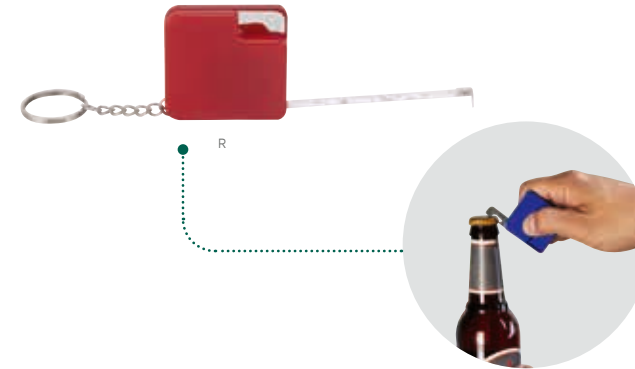

## PRO 019 LLAVERO FLEXÓMETRO LIBEREC

MATERIAL: Plástico  
MEDIDA: 4.3 x 4.1 cm  
ÁREA DE IMPRESIÓN: 3 x 3 cm  
TÉCNICA DE IMPRESIÓN: Serigrafía / Tampografía  
COLORES: A/B/R

Llavero destapador con flexómetro de cinta metálica de 1 m.