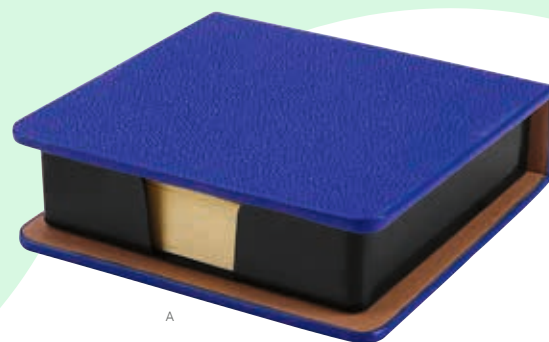

HL 6540 PORTA NOTAS POPPIN

MATERIAL: Curpiel
MEDIDA: 9 x 9 cm
ÁREA DE IMPRESIÓN: 7 x 7 cm
TÉCNICA DE IMPRESIÓN: Serigrafía
COLORES: A/N/R

Incluye 150 notas adhesivas.

HL 6655 ESTUCHE CON PORTA NOTAS

MATERIAL: Plástico
MEDIDA: 14.8 x 8.7 cm
ÁREA DE IMPRESIÓN: 11 x 6 cm
TÉCNICA DE IMPRESIÓN: Serigrafía
COLORES: Negro
COLORES GTM: Negro

Incluye notas adhesivas amarillas y 2 banderillas de colores.