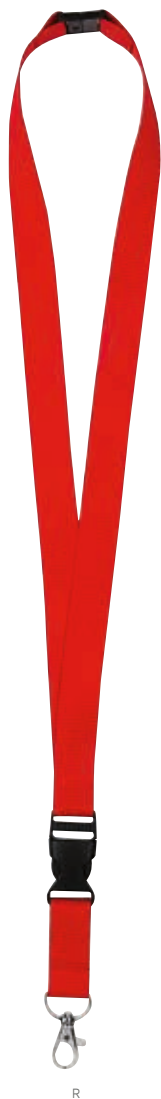

PRO 060 PORTAGAFETE BELAKO

MATERIAL: Poliéster / Plástico
MEDIDA: 2 x 53 cm
ÁREA DE IMPRESIÓN: 1 x 1.5 cm
TÉCNICA DE IMPRESIÓN: Serigrafía
COLORES: A/N/R

Incluye broche de seguridad, clip desmontable y gancho giratorio.

R

A

N