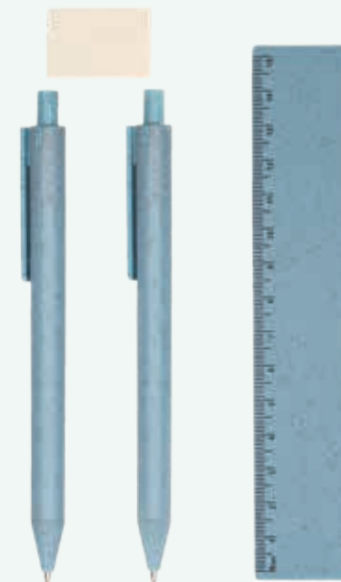

PRO 004 SET ECO SEIBAL

MATERIAL: Plástico / Fibra de Trigo / Goma
MEDIDA: 1 x 14 cm Bolígrafo / 1 x 14.5 cm Lápiz /
3 x 15 cm Regla / 3 x 2 cm Borrador
ÁREA DE IMPRESIÓN: 0.7 x 6 cm Bolígrafo /
0.7 x 6 cm Lápiz / 1 x 5 cm Regla
TÉCNICA DE IMPRESIÓN: Serigrafía
TINTA: Negra
COLORES: Azul

Set ecológico que incluye bolígrafo, lápiz de 0.5 mm, borrador, regla de 15 cm y caja de cartón. Mecanismo pulsador.