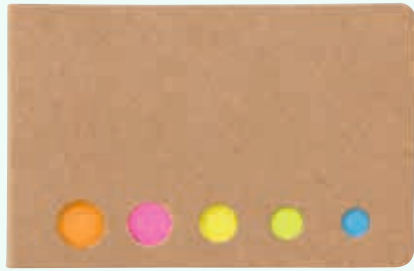

HL 6010 PORTA NOTAS TRUSKAVET

MATERIAL: Cartón / Papel
MEDIDA: 8.3 x 5.4 cm
ÁREA DE IMPRESIÓN: 6 x 2.5 cm
TÉCNICA DE IMPRESIÓN: Serigrafía
COLORES: Beige
COLORES GTM: Beige

Contiene 5 tiras de banderillas adhesivas de colores.