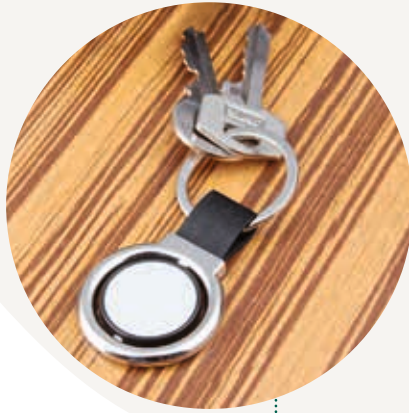

## M 6860 LLAVERO ROMA

MATERIAL: PU / Metal  
MEDIDA: 4 x 8 cm  
ÁREA DE IMPRESIÓN: 3 cm Diámetro  
TÉCNICA DE IMPRESIÓN: Láser / Serigrafía /  
Termograbado  
COLORES: G/N

Incluye caja individual.

N

G