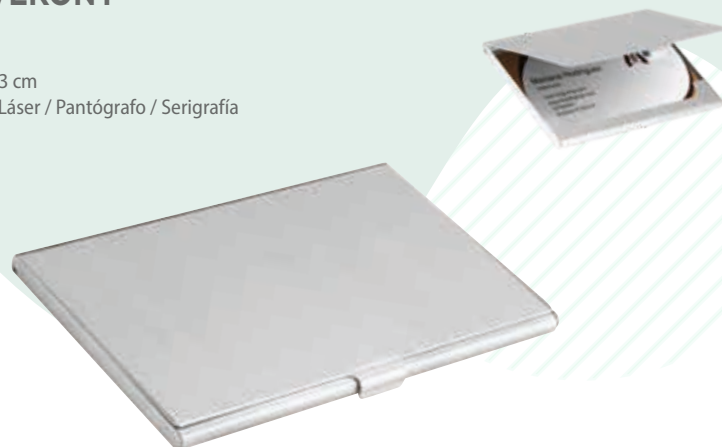

## TARJETERO VEKONY

MATERIAL: Aluminio

MEDIDA: 9.3 x 5.9 cm

ÁREA DE IMPRESIÓN: 7 x 3 cm

TÉCNICA DE IMPRESIÓN: Láser / Pantógrafo / Serigrafía

COLORES: Plata

COLORES GTM: Plata

Posición horizontal.