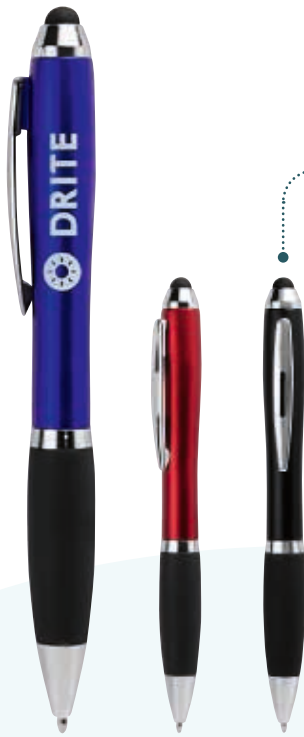

Bolígrafo con luz LED y touch screen. Al grabar y girar, el logotipo se ilumina. Mecanismo twist.

BOLÍGRAFO

TOUCH SCREEN

A

R

G

A

R