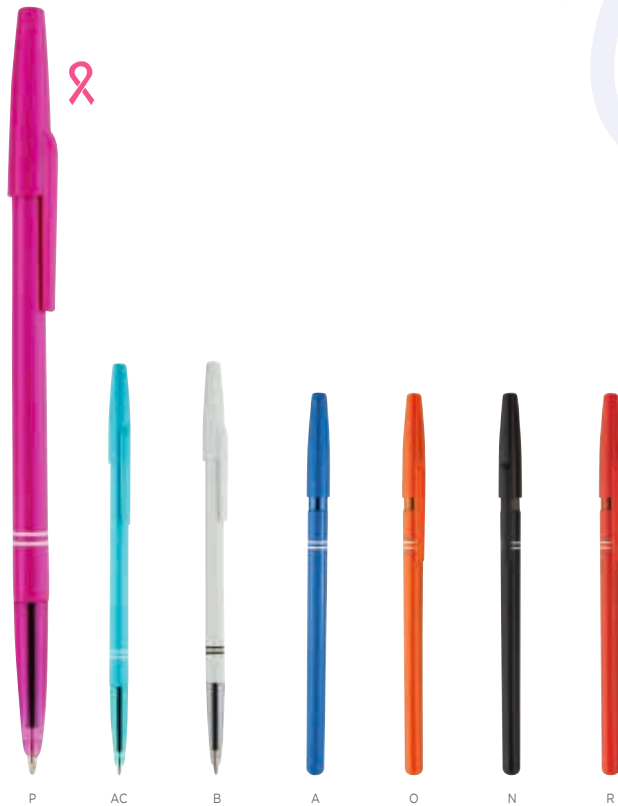

SH 1135 BOLÍGRAFO SLIM

MATERIAL: Plástico
MEDIDA: 0.8 x 14.8 cm
ÁREA DE IMPRESIÓN: 0.7 x 5.5 cm
TÉCNICA DE IMPRESIÓN: Serigrafía / Tampografía
TINTA: Negra
COLORES: A/AC/B/N/O/R/V/Y
COLORES GTM: A/AC/B/N/O/R/V

Bolígrafo con tapón.

SH 1415 BOLÍGRAFO ARROW

MATERIAL: Plástico
MEDIDA: 0.8 x 15 cm
ÁREA DE IMPRESIÓN: 0.7 x 5.7 cm
TÉCNICA DE IMPRESIÓN: Serigrafía / Tampografía
TINTA: Negra
COLORES: A/AC/B/N/O/P/R
COLORES GTM: A/AC/B/N/P/R

Bolígrafo con tapón.