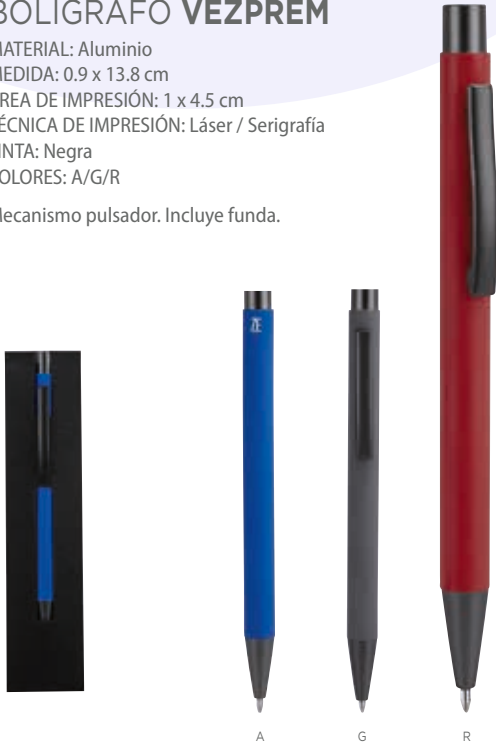

Grip antiderrapante. Mecanismo twist. Incluye estuche.

Z E G N O[®]
E S C R I T U R A

SH 2510 BOLÍGRAFO VEZPREM

MATERIAL: Aluminio
MEDIDA: 0.9 x 13.8 cm
ÁREA DE IMPRESIÓN: 1 x 4.5 cm
TÉCNICA DE IMPRESIÓN: Láser / Serigrafía
TINTA: Negra
COLORES: A/G/R

Mecanismo pulsador. Incluye funda.

A

G

R

Z E G N O[®]
E S C R I T U R A

SH 2710 BOLÍGRAFO LESATH

MATERIAL: Aluminio
MEDIDA: 1.2 x 13.7 cm
ÁREA DE IMPRESIÓN: 0.6 x 2.5 cm
TÉCNICA DE IMPRESIÓN: Láser / Serigrafía
TINTA: Negra
COLORES: G/S