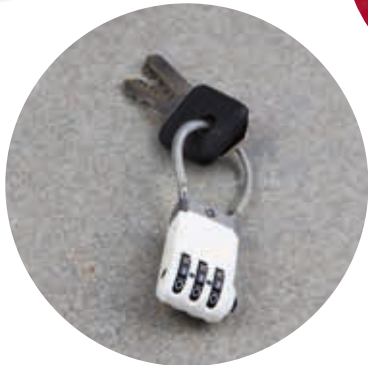

## BLQ 001 CANDADO SARY

MATERIAL: Plástico  
MEDIDA: 2 x 4.3 cm  
ÁREA DE IMPRESIÓN: 1.5 x 1 cm  
TÉCNICA DE IMPRESIÓN: Serigrafía / Tampografía  
COLORES: Blanco

3 Funciones: Llavero, candado para USB para proteger información y candado para maleta. Combinación de 3 dígitos. No incluye USB.