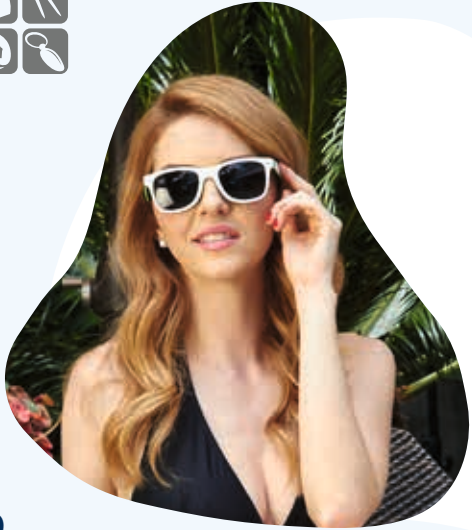

LEN 003 LENTES TREVISO

MATERIAL: Plástico
MEDIDA: 14.4 x 4.8 cm
ÁREA DE IMPRESIÓN: 6 x 0.8 cm
TÉCNICA DE IMPRESIÓN: Serigrafía / Tampografía
COLORES: A/M/N/R/V
COLORES GTM: A/N/R/V

Lentes bicolor. Protección UV 400.

LEN 002 LENTES SLANA

MATERIAL: Plástico
MEDIDA: 14 x 5.5 cm
ÁREA DE IMPRESIÓN: 3 x 0.6 cm
TÉCNICA DE IMPRESIÓN: Serigrafía / Tampografía
COLORES: A/R/V

Protección UV 400.

LEN 001 LENTES SUNSET

MATERIAL: Plástico
MEDIDA: 14.1 x 4.8 cm
ÁREA DE IMPRESIÓN: 6 x 0.8 cm
TÉCNICA DE IMPRESIÓN: Serigrafía / Tampografía
COLORES: A/B/N/O/P/R/V/Y
COLORES GTM: A/B/N/R/V/Y

Protección UV 400.