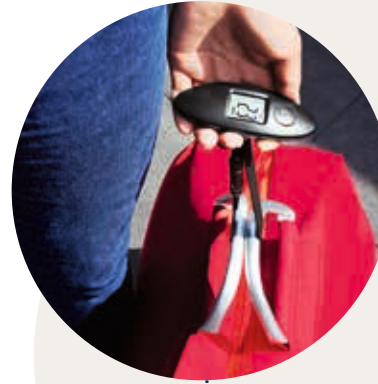

62000 SET DE VIAJE DAEGU

MATERIAL: Plástico Báscula /
Curpiel Porta Pasaporte e Identificador de Maletas
ÁREA DE IMPRESIÓN: 2 x 1.5 cm Báscula /
5.5 x 5 cm Porta Pasaporte / 8 x 4 cm Identificador
TÉCNICA DE IMPRESIÓN: Serigrafía
COLORES: Negro

Incluye porta pasaporte, identificador de maleta con papel para datos y báscula con display digital con capacidad máxima de 40 Kg (unidades de peso: Kg y lb) y caja de regalo.