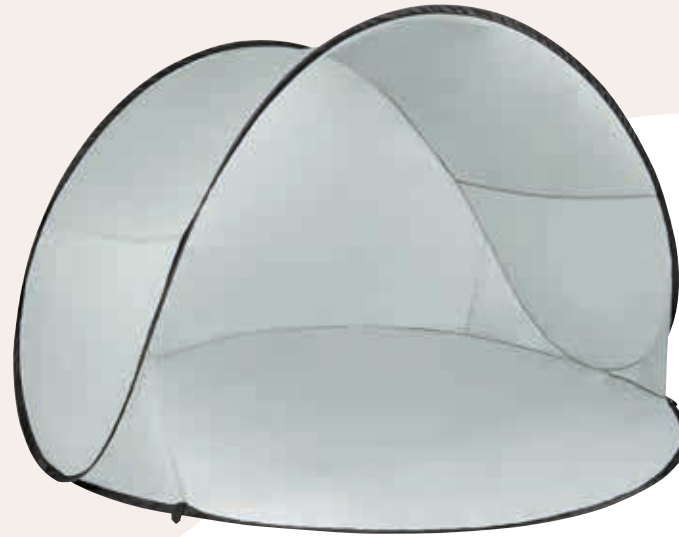

## ABA 001 ABANICO SEAT

MATERIAL: Poliéster  
MEDIDA: 22.7 x 32.7 cm  
ÁREA DE IMPRESIÓN: 10 x 9 cm  
TÉCNICA DE IMPRESIÓN: Serigrafía  
COLORES: A/R/V  
COLORES GTM: A/R/V

Abanico plegable con elástico.

## PRO 420 CARPA PLEGABLE CESKY

MATERIAL: Poliéster  
MEDIDA: 148 x 80 cm  
ÁREA DE IMPRESIÓN: 105 x 55 cm Carpa / 40 x 40 cm Funda  
TÉCNICA DE IMPRESIÓN: Serigrafía  
COLORES: Gris

Carpa plegable para playa con protección UV 30.  
Incluye funda con correa.