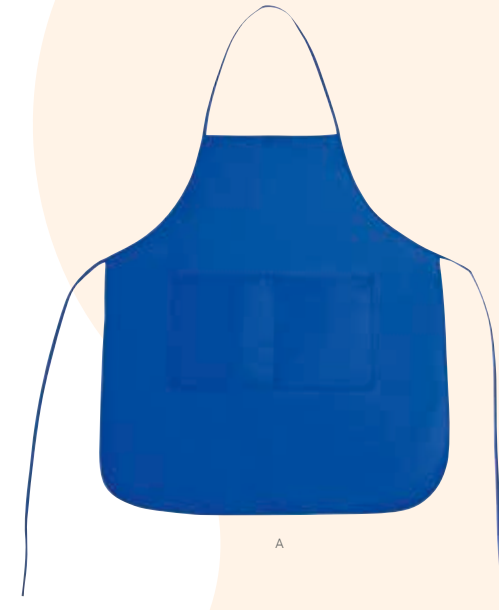

KTC 026 MANDIL NEIT

MATERIAL: Non Woven
MEDIDA: 57 x 68 cm
ÁREA DE IMPRESIÓN: 25 x 15 cm
TÉCNICA DE IMPRESIÓN: Serigrafía
COLORES: A/B/R
COLORES GTM: Rojo

Incluye 2 bolsas frontales.