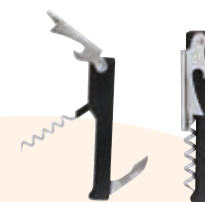

BAR 009

PORTABOTELLAS VILNA

MATERIAL: Poliéster / PEVA
MEDIDA: 12 x 31 cm
ÁREA DE IMPRESIÓN: 10 x 10 cm
TÉCNICA DE IMPRESIÓN: Serigrafía
COLORES: Gris
COLORES GTM: Gris

Set de porta botellas y sacacorchos con navaja y destapador.
Interior térmico. Incluye correa.