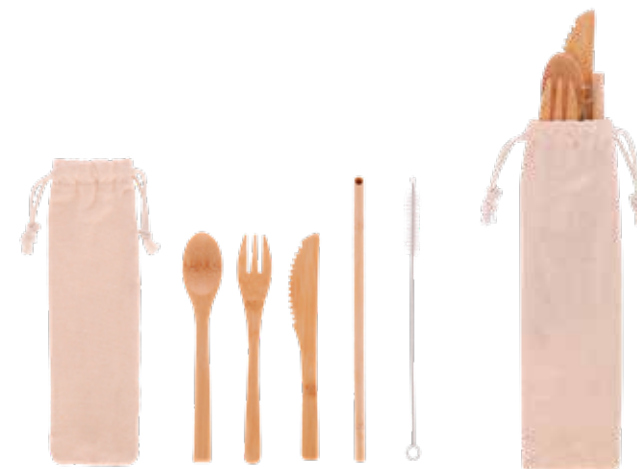

### SET DE CUBIERTOS DEJA VU

MATERIAL: Bambú / Algodón

MEDIDA: 6.7 x 21 cm

ÁREA DE IMPRESIÓN: 4 x 15 cm

TÉCNICA DE IMPRESIÓN: Serigrafía

COLORES: Beige

Set de cubiertos de bambú. Incluye tenedor, cuchara, cuchillo, popote, cepillo limpiador y bolsa con jareta.