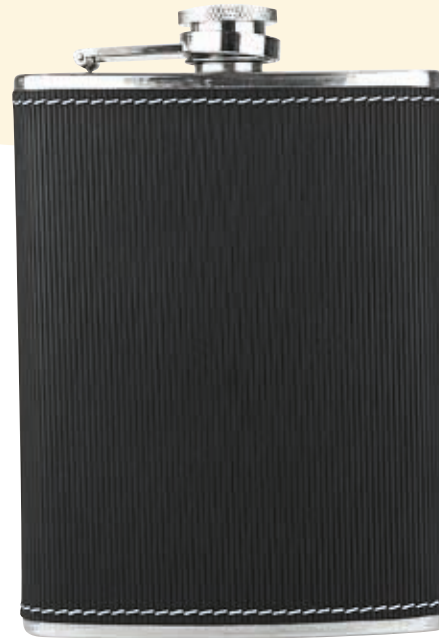

### LICORERA TOSCANA

MATERIAL: Acero Inoxidable / Curpiel

MEDIDA: 10 x 12.5 cm

ÁREA DE IMPRESIÓN: 7 x 7 cm

TÉCNICA DE IMPRESIÓN: Láser

CAPACIDAD: 196 ml

COLORES: Negro

Licorera con tapa de rosca y caja de regalo.