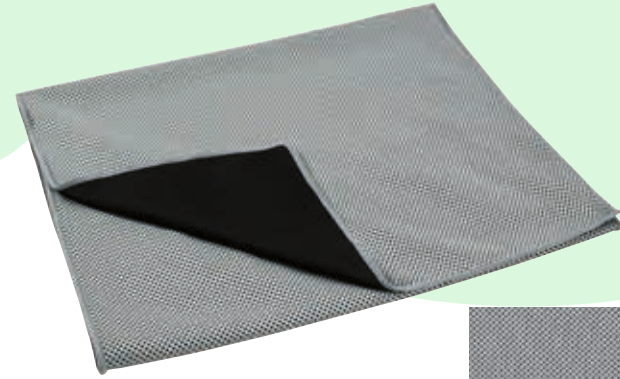

## SPO 005 TAPETE DE YOGA ASANA

MATERIAL: PVC Tapete / Poliéster Funda  
MEDIDA: 173 x 61 cm Tapete / 70 x 13 cm Funda  
ÁREA DE IMPRESIÓN: 25 x 12 cm Funda  
TÉCNICA DE IMPRESIÓN: Serigrafía  
COLORES: Gris Tapete / Negro Funda

Tapete de yoga acolchonado multiusos, material antideslizante con grosor de 5mm. Incluye funda con cordón para cierre de jareta y correa.

TEXTURA

## SPO 010 BANDAS DE RESISTENCIA TARBES

MATERIAL: Poliéster / TPE  
MEDIDA: 12 x 19.5 cm  
ÁREA DE IMPRESIÓN: 7 x 14 cm  
TÉCNICA DE IMPRESIÓN: Serigrafía  
COLORES: Negro

Set de 3 bandas elásticas con diferentes resistencias. Banda roja con resistencia alta, banda amarilla con resistencia media y banda azul con resistencia baja. Incluye bolsa con jareta.

## SPO 002 TOALLA DEPORTIVA LUGA

MATERIAL: Poliéster  
MEDIDA: 100 x 30 cm  
ÁREA DE IMPRESIÓN: 10 x 12 cm  
TÉCNICA DE IMPRESIÓN: Bordado / Serigrafía  
COLORES: Gris

Sistema de enfriamiento instantáneo al contacto con agua. Incluye display.