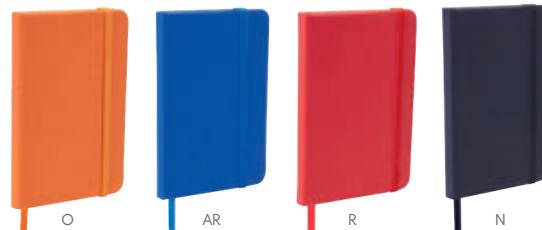

O

AR

R

N

HL 200 LIBRETA REIK

MATERIAL: Curpiel
MEDIDA: 14 x 21 cm
ÁREA DE IMPRESIÓN: 11 x 18 cm
TÉCNICA DE IMPRESIÓN: Serigrafía / Termograbado
COLORES: A/G/R