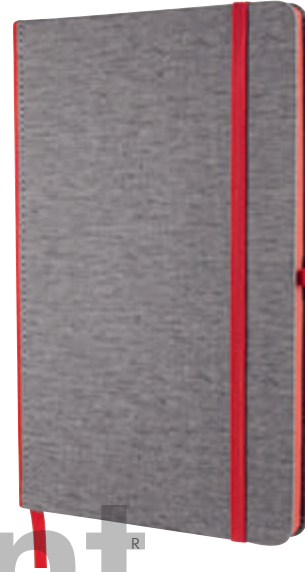

HL 9000
LIBRETA SOMBOR

Z E G N O®

MATERIAL: Curpiel
MEDIDA: 13,2 x 20,2 cm
ÁREA DE IMPRESIÓN: 8 x 18 cm
TÉCNICA DE IMPRESIÓN: Termograbado
COLORES: A/O/R/V

COLORES GTM: A/R

A

O

V

R

point
graphic
IDEAS CON IMPACTO

80 Hojas de raya. Incluye elástico para cerrar, separador de hojas y elástico para bolígrafo. Bolígrafo no incluido.

HL 9017
LIBRETA GOLUBAC

Z E G N O®

MATERIAL: Curpiel
MEDIDA: 14,4 x 21,3 cm
ÁREA DE IMPRESIÓN: 11 x 3 cm
TÉCNICA DE IMPRESIÓN: Termograbado
COLORES: Negro