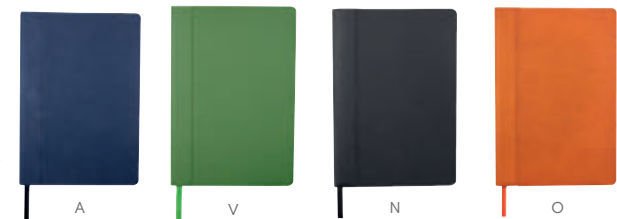

MATERIAL: Curpiel
MEDIDA: 15 x 21 cm
ÁREA DE IMPRESIÓN: 6 x 13 cm
TÉCNICA DE IMPRESIÓN: Láser / Serigrafía / Termograbado
COLORES: A/C/N/O/R/V

80 Hojas de raya. Libreta con broche magnético y separador de hojas.

Z E G N O®

HL 9035
LIBRETA SERANG

MATERIAL: Curpiel
MEDIDA: 13,8 x 21 cm
ÁREA DE IMPRESIÓN: 10 x 6,5 cm
TÉCNICA DE IMPRESIÓN: Láser / Termograbado
COLORES: A/O/R/V

80 Hojas de raya. Incluye separador de hojas y broche imantado.

Z E G N O®

HL 180
LIBRETA DETTIFOSS

MATERIAL: Curpiel
MEDIDA: 14,7 x 21,1 cm
ÁREA DE IMPRESIÓN: 8 x 17 cm
TÉCNICA DE IMPRESIÓN: Láser / Termograbado
COLORES: A/N/O/R/V
COLORES GTM: A/N/R

80 Hojas de raya. Incluye separador de hojas.