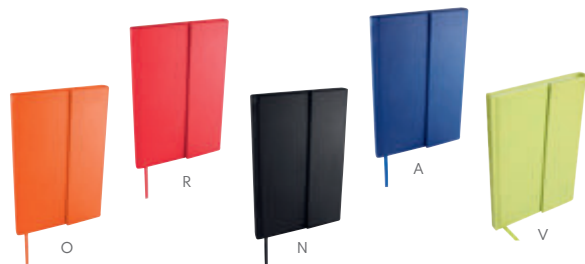

P

AR

V

N

80 Hojas de raya. Incluye separador de hojas y elástico para cerrar.

80 Hojas de raya. Incluye separador de hojas y elástico para cerrar.

point
graphic
IDEAS CON IMPACTO

HL 2100
LIBRETA BOK

MATERIAL: Curpiel
MEDIDA: 15 x 21 cm
ÁREA DE IMPRESIÓN: 6 x 13 cm
TÉCNICA DE IMPRESIÓN: Láser / Serigrafía / Termograbado
COLORES: A/C/N/O/R/V

80 Hojas de raya. Libreta con broche magnético y separador de hojas.