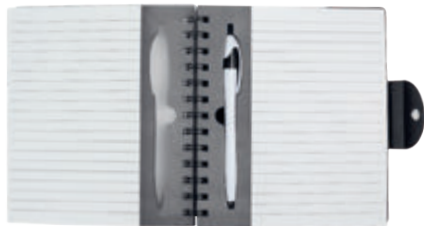

A

HL 1400
LIBRETA BREKA

MATERIAL: Espiral Metálico / Plástico
MEDIDA: 15,4 x 18 cm
ÁREA DE IMPRESIÓN: 10 x 15 cm
TÉCNICA DE IMPRESIÓN: Serigrafía
TINTA: Negra
COLORES: A/N/R

R

N

R

HL 5000
LIBRETA FRESH

MATERIAL: Espiral Metálico / Plástico
MEDIDA: 13,7 x 16 cm
ÁREA DE IMPRESIÓN: 7 x 10 cm
TÉCNICA DE IMPRESIÓN: Serigrafía
TINTA: Negra
COLORES: A/R/V

V

A

V

HL 1300
LIBRETA WENDEL

MATERIAL: Cartón / Espiral Plástico
MEDIDA: 9 x 14 cm
ÁREA DE IMPRESIÓN: 6 x 12 cm
TÉCNICA DE IMPRESIÓN: Serigrafía
COLORES: A/N/O/R/V

A

O

R

N

point
graphic
IDEAS CON IMPACTO

100 Hojas de raya. Incluye bolígrafo y espiral metálico doble.

100 Hojas de raya. Incluye bolígrafo.

80 Hojas de raya.