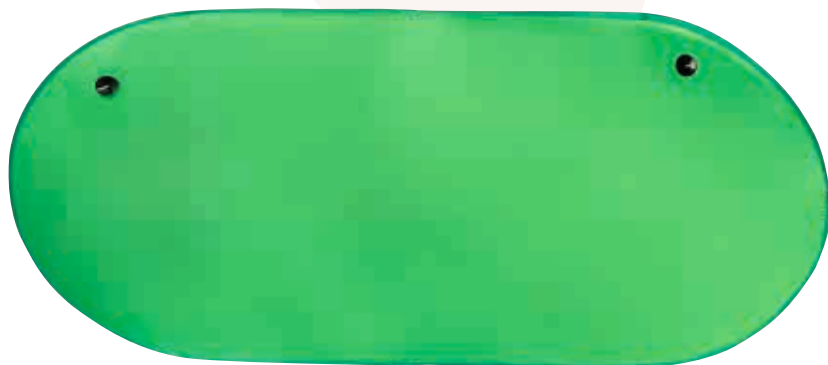

HER 025 PARASOL MADAGASCAR

MATERIAL: Poliéster
MEDIDA: 130 x 60 cm
ÁREA DE IMPRESIÓN: 90 x 40 cm
TÉCNICA DE IMPRESIÓN: Serigrafía
COLORES: A/O/S/V/R

Parasol plegable.

REVERSO

O

A

R

S

V

SIN 078 BOLSA MARIEL

MATERIAL: Non Woven
MEDIDA: 18 x 28 cm
ÁREA DE IMPRESIÓN: 12 x 16 cm
TÉCNICA DE IMPRESIÓN: Serigrafía
COLORES: A/N

COLORES GTM: Negro

Bolsa para basura portátil.

A

N

SLD 031 TOALLAS FINKE