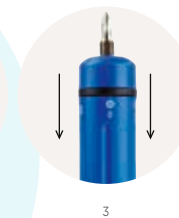

HER 041 DESARMADOR INSER

MATERIAL: Plástico
MEDIDA: 2.2 x 10.2 cm
ÁREA DE IMPRESIÓN: 1 x 4 cm
TÉCNICA DE IMPRESIÓN: Serigrafía / Tampografía
COLORES: A/N/R

Desarmador con sistema giratorio. Incluye 6 puntas de desarmador.