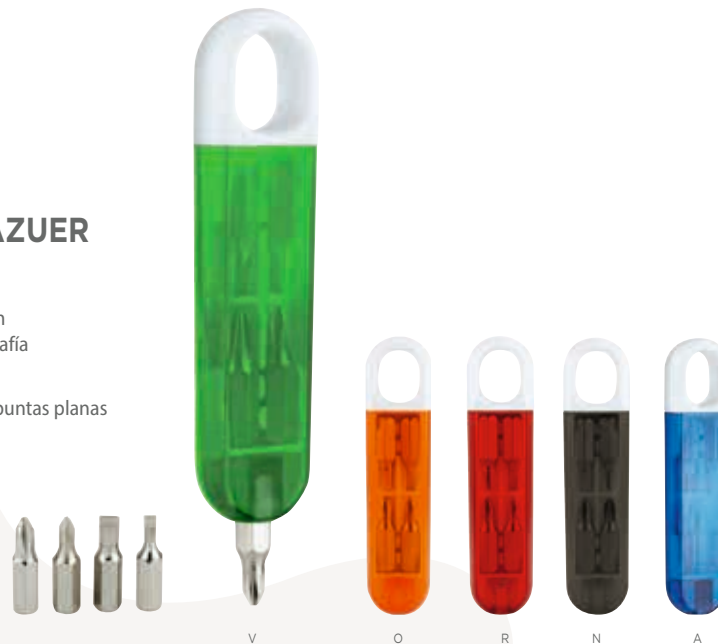

HER 031 DESARMADOR AZUER

MATERIAL: Plástico / Metal
MEDIDA: 2 x 9 cm
ÁREA DE IMPRESIÓN: 1.5 x 4 cm
TÉCNICA DE IMPRESIÓN: Serigrafía
COLORES: A/N/O/R/V

Contiene 2 puntas de cruz y 2 puntas planas de diferentes tamaños.