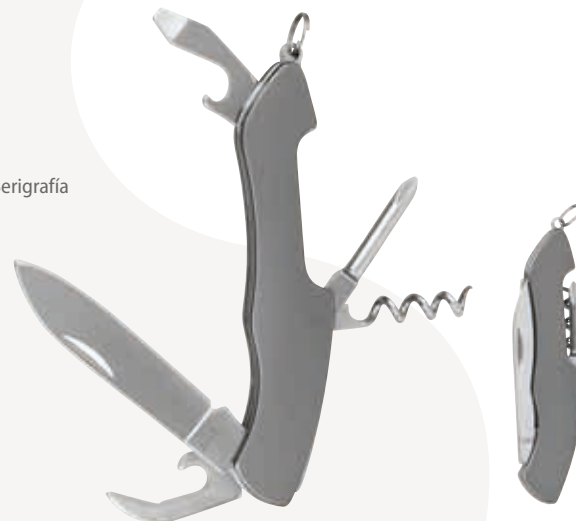

ST 035 NAVAJA EMORY

MATERIAL: Metal
MEDIDA: 2.6 x 9.5 cm
ÁREA DE IMPRESIÓN: 0.8 x 3 cm
TÉCNICA DE IMPRESIÓN: Láser / Pantógrafo / Serigrafía
COLORES: Gris Oxford Metalizado

6 Funciones. Incluye funda.