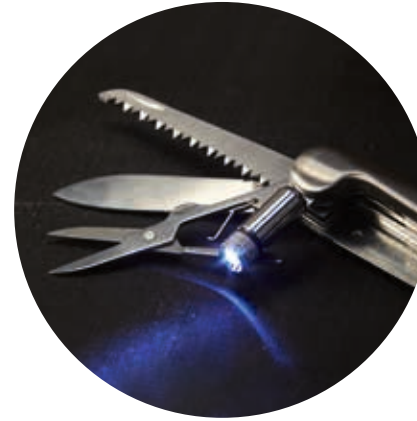

HER 06 MINI NAVAJA BULLET

MATERIAL: Metal
MEDIDA: 1.9 x 6 cm
ÁREA DE IMPRESIÓN: 1 x 2.5 cm
TÉCNICA DE IMPRESIÓN: Láser / Pantógrafo / Serigrafía
COLORES: Plata
COLORES GTM: Plata

Contiene navaja, tijeras y destapador con punta de desarmador plano.

XO-TOOL

ST 081 NAVAJA COLVILLE

MATERIAL: Metal
MEDIDA: 2.5 x 8.8 cm
ÁREA DE IMPRESIÓN: 1 x 4 cm
TÉCNICA DE IMPRESIÓN: Láser / Pantógrafo / Serigrafía
COLORES: Plata
COLORES GTM: Plata

1 LED y 11 funciones. Incluye 3 baterías de botón y funda.

XO-TOOL

ST 035 NAVAJA EMORY

MATERIAL: Metal
MEDIDA: 2.6 x 9.5 cm
ÁREA DE IMPRESIÓN: 0.8 x 3 cm
TÉCNICA DE IMPRESIÓN: Láser / Pantógrafo / Serigrafía
COLORES: Gris Oxford Metalizado

6 Funciones. Incluye funda.